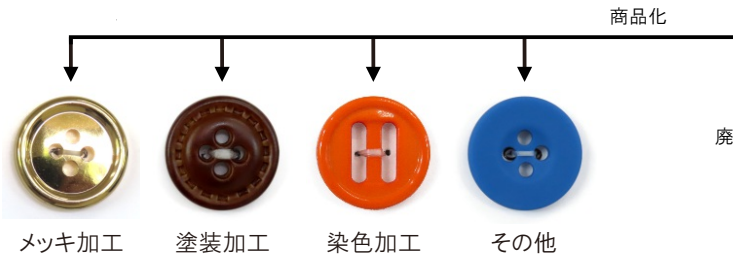

Recycling Material

マテリアル リサイクル (廃材を再利用)

マテリアル リサイクルとは……

廃棄物を新たな製品の原料として再利用するリサイクル方法で、資源の再生循環を生み出し、有効活用する事で、環境への配慮・資源の有効活用に取り組んでいくことに繋がります。

廃材(ランナー・スプール等)

射出成形機
(ABS樹脂・ナイロン・ペルブレン等)

ペレット状の廃材

主原料に廃材と
ブレンドし、マテリアルを
混入攪拌させて成形

エコテックス取得商品

スタンダード100

世界トップレベルの安全な繊維製品の証
最も厳しい品質基準である製品分類 I の認証を
取得しております。

NC-940 (PA) (OEKO TEX)

col : 040-043-045-047-009
size : 15-18-20-22-24mm

NC-941 (PA MC) (OEKO TEX)

col : 040-043-045-047-009
size : 15-18-20-22-24mm