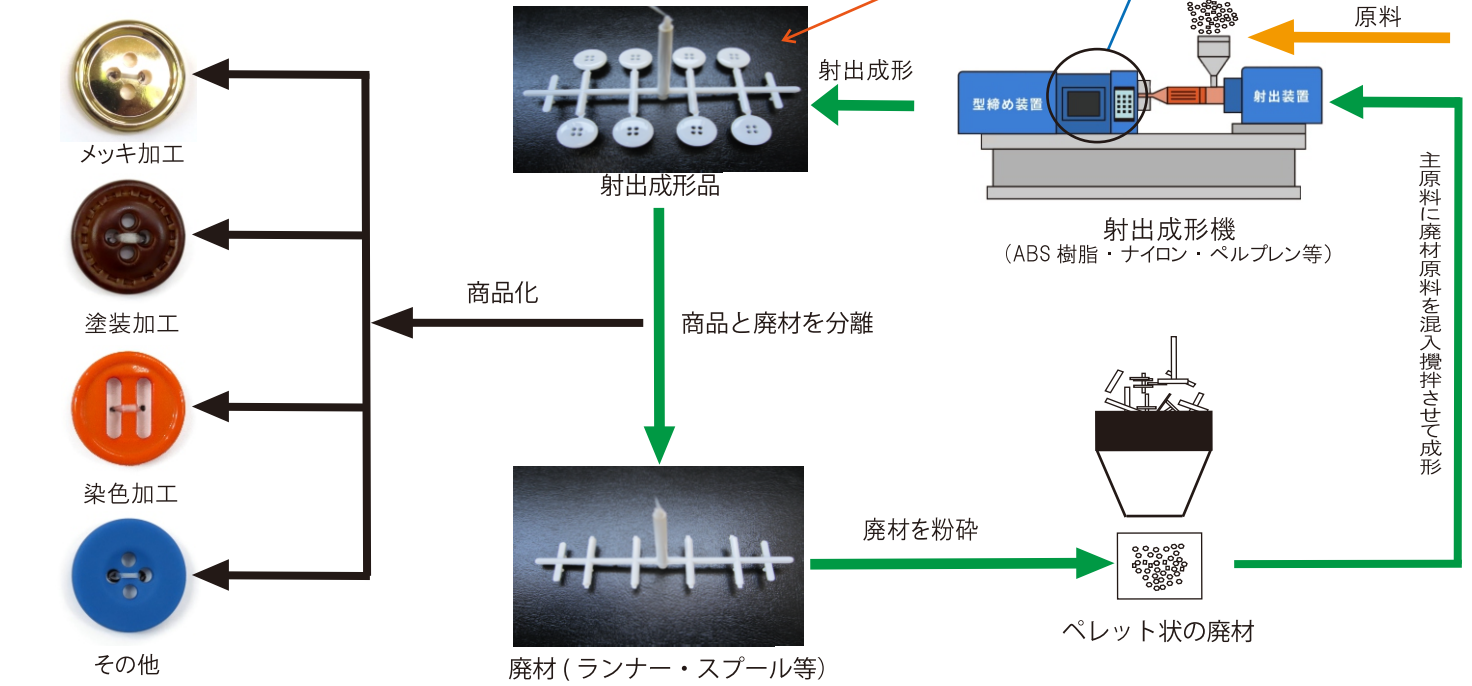

# Recycling Material

マテリアル リサイクル (廃材を再利用)

マテリアル リサイクルとは・・・  
 廃棄物を新たな製品の原料として再利用するリサイクル方法で、資源の再生循環を生み出し、有効活用する事で、環境への配慮・資源の有効活用に取り組んでいくことに繋がります。

<p>SMC-837 (ABS)</p> <p>size : 10・11.5・13mm col : JG・S・A/G・K/N</p> <p>JG S A/G K/N</p>	<p>SMB-882 (ABS)</p> <p>size : 10・11.5・13mm col : JG・S・A/G・K/N</p> <p>JG S A/G K/N</p>	<p>SMB-37 (ABS)</p> <p>size : 8・10・11.5・13mm col : JG・S・A/G・K/N</p> <p>JG S A/G K/N</p>			
<p>SMB-4 (ABS)</p> <p>size : 8・10・11.5・13mm col : JG・S・A/G・K/N</p> <p>JG S A/G K/N</p>	<p>SMB-35 (ABS)</p> <p>size : 8・10・11.5mm col : JG・S・A/G・K/N</p> <p>JG S A/G K/N</p>	<p>SMB-01 (ABS)</p> <p>size : 8・10・11.5mm col : JG・S・A/G・K/N</p> <p>JG S A/G K/N</p>			
<p>SMB-32 (ABS)</p> <p>size : 11.5・13mm col : JG・S・A/G・K/N</p> <p>JG S A/G K/N</p>	<p>SMB-834 (ABS)</p> <p>size : 11.5・13mm col : JG・S・A/G・K/N</p> <p>JG S A/G K/N</p>	<p>SMB-34 (ABS)</p> <p>size : 10・11.5・13mm col : JG・S・A/G・K/N</p> <p>JG S A/G K/N</p>			
<p>SMB-76 (ABS)</p> <p>size : 10・11.5・13mm col : JG・S・A/G・K/N</p> <p>JG S A/G K/N</p>	<p>SMC-700 (ABS)</p> <p>size : 10・11.5・13mm col : JG・S・A/G・K/N</p> <p>JG S A/G K/N</p>	<p>SMB-108 (ABS)</p> <p>size : 10・11.5・13mm col : JG・S・A/G・K/N</p> <p>JG S A/G K/N</p>			
<p>SMC-513 (ABS)</p> <p>size : 10・11.5・13mm col : JG・S・A/G・K/N</p> <p>JG S A/G K/N</p>	<p>SMB-510 (ABS)</p> <p>size : 11.5・13mm col : JG・S・A/G・K/N</p> <p>JG S A/G K/N</p>	<p>SMB-331 (ABS)</p> <p>size : 11.5・13mm col : JG・S・A/G・K/N</p> <p>JG S A/G K/N</p>			
<p>DI-10 (PMA/ABS)</p> <p>size : 6・8・10mm col : WG・S・A/G</p> <p>WG S</p>	<p>DI-20 (PMA/ABS)</p> <p>size : 6・8・10mm col : WG・S・A/G</p> <p>WG S</p>	<p>MP-3 (IP/ABS)</p> <p>size : 10・12・15・18・21mm col : G・S</p> <p>G S</p>	<p>MP-10 (IP/ABS)</p> <p>size : 10・11.5・13・15・18mm col : G・S</p> <p>G S</p>	<p>CM-0101 (PA/ABS)</p> <p>size : 13・15・18・21mm col : G・S</p> <p>G S</p>	<p>CM-2101 (PA/ABS)</p> <p>size : 13・15・18・21mm col : G・S</p> <p>G S</p>